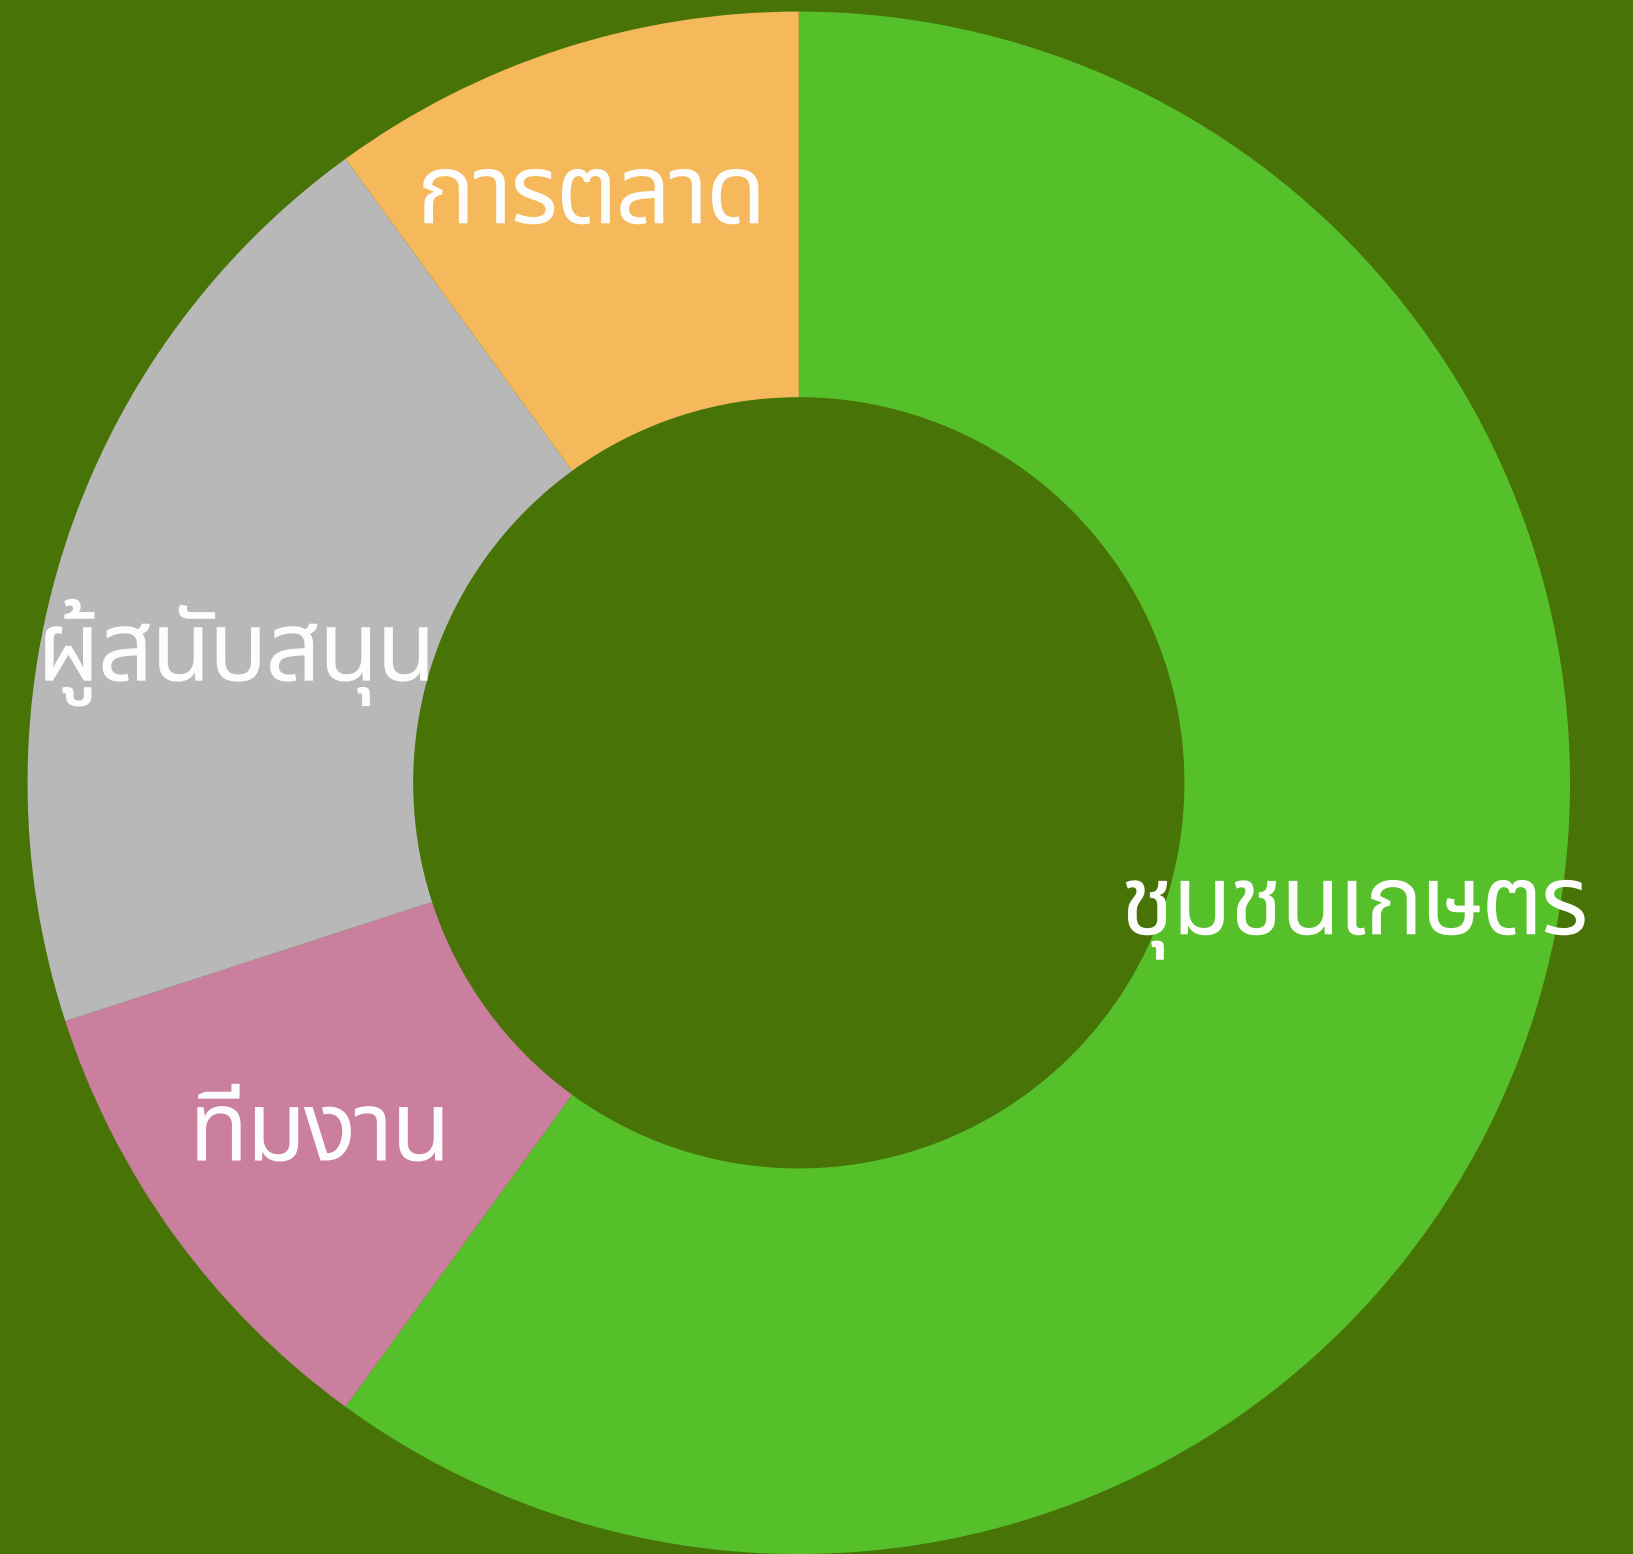

# โครงการ Platform ข้อมูล การเกษตร ร่วมกับ Bitfarm

BITFARM TH

**เทคโนโลยี**  
เก็บข้อมูลด้วย  
Mobile Application

**ชุมชน**  
ใช้ อสม. จำนวน 700 คน  
ในรุ่นแรก

**Big Data**  
สร้างแผนที่การเพาะปลูก

# การกระจายของเหรียญ

ชุมชนเกษตร

ผู้สนับสนุน

การตลาด

ทีมงาน

**Token Supply**  
**999,999,999**

BITFARM TH