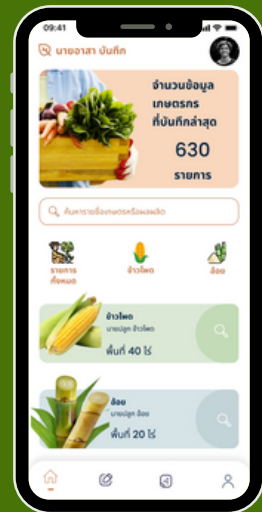

Thai Thai

ซอสพ่อครัวน้อย

ศิริโรจน์ ฟาร์ม

HerbLab  
Thailand

สมาคมผู้เลี้ยง  
สุกรภาคตะวันออก  
เจียงเหนือ

# กลไก BITFARM model

TARGET GROUPS : กลุ่มชุมชน  
เกษตรกรในกลุ่มทดสอบเฟส 1

สมาชิกในชุมชนเกษตรกร

+

ทีมงานอาสาสมัคร  
ส่งเสริมเกษตรกร  
ในแต่ละจังหวัด

พันธมิตร  
สนับสนุนสินค้า  
อุปโภคบริโภค  
และบริการ

เรียนรู้และบันทึก  
ข้อมูลเกษตรกร  
โดยสมัครสมาชิก